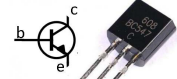

10k  
bruin-zwart-oranje

470  
geel-paars-bruin

BC547

let op, uitvoering van elco kan verschillen